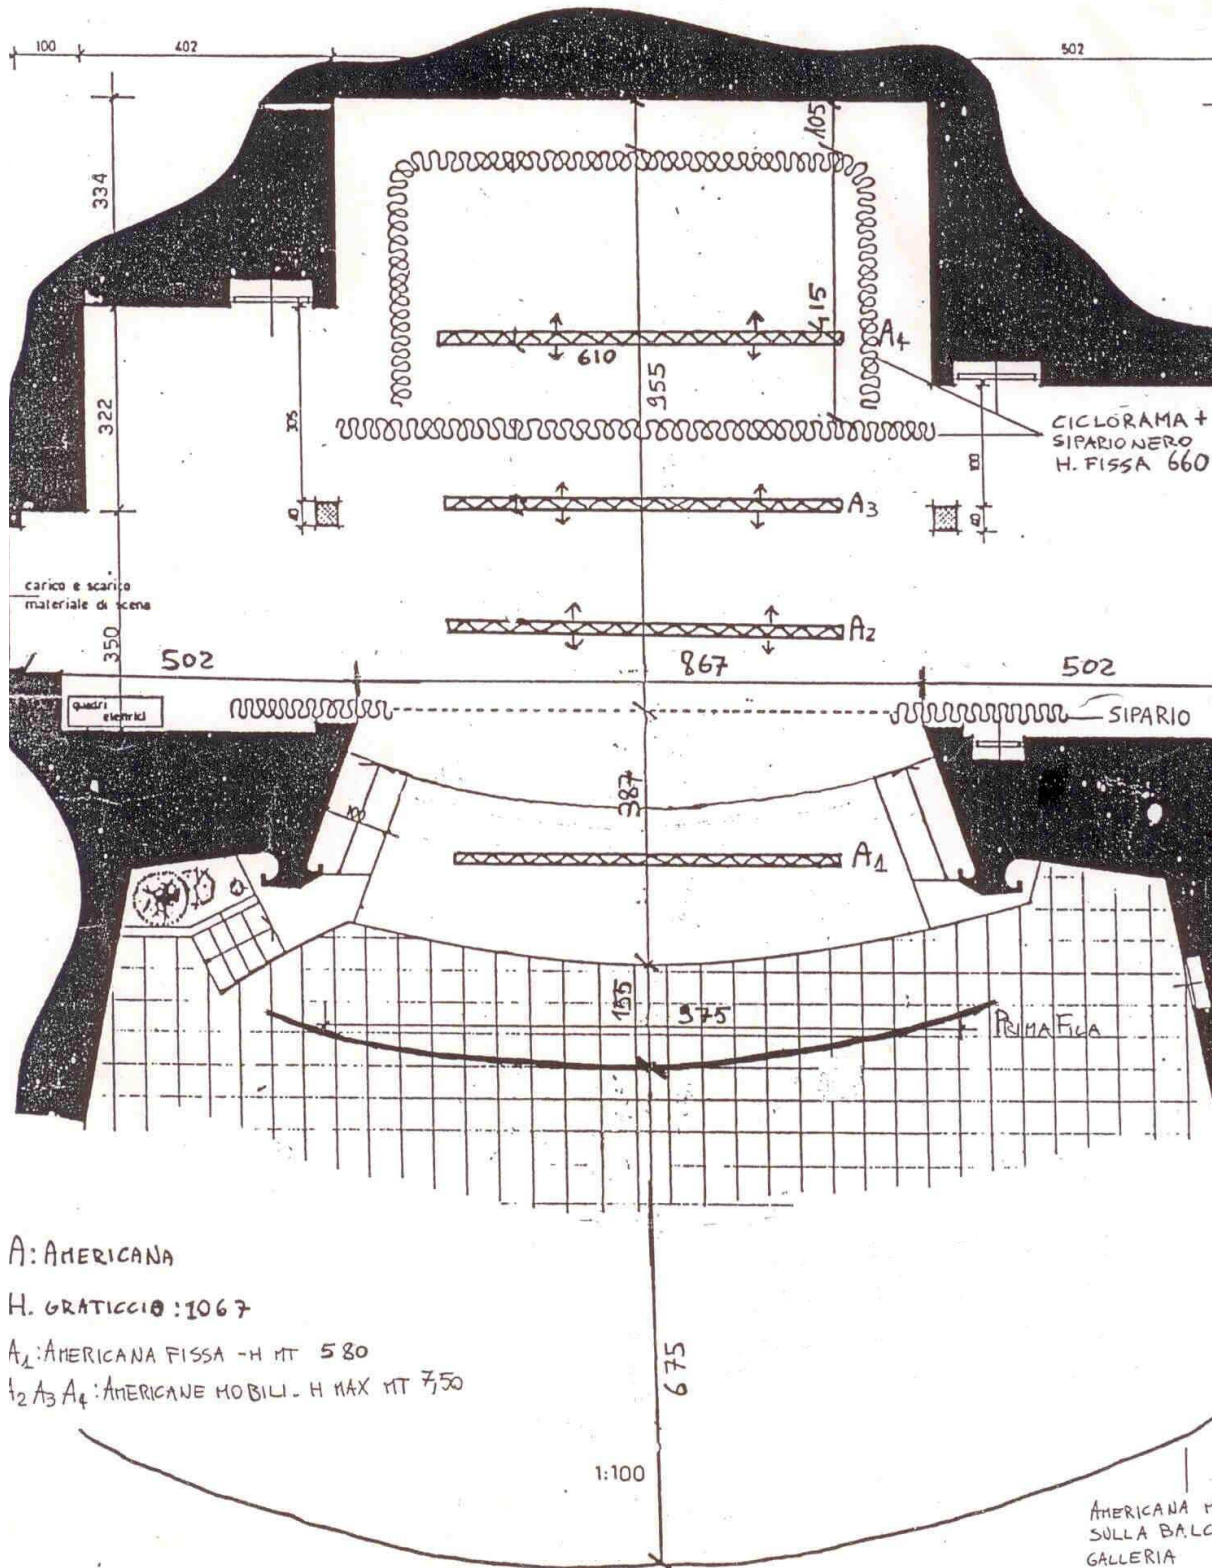

CINE TEATRO. EXCELSIOR

PIANTA PALCO

A: AMERICANA

H. GRATICCIO : 1067

A₁: AMERICANA FISSA - H MT 580

A₂ A₃ A₄: AMERICANE MOBILI - H MAX MT 750